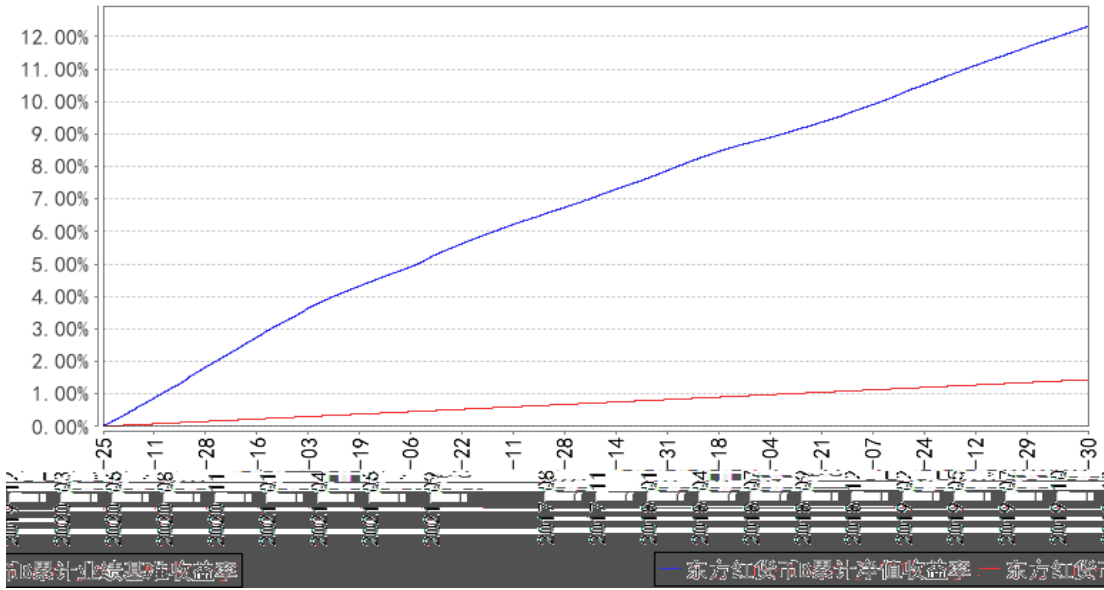

！

--	--	--	--	--	--	--

			上给	上给		
业						
业	！！		！			
	！	！	！ ！			！
司	！！		！		！ ！	

司

上给

东方红货币A累计净值收益率与同期业绩比较基准收益率的历史走势对比图

东方红货币B累计净值收益率与同期业绩比较基准收益率的历史走势对比图

东方红货币C累计净值收益率与同期业绩比较基准收益率的历史走势对比图