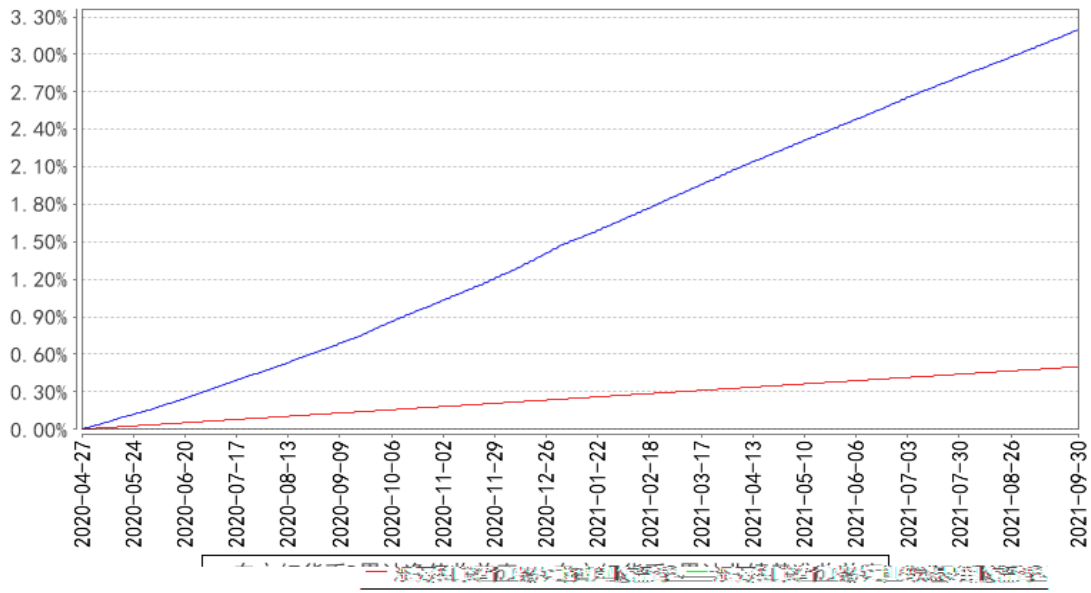

东方红货币D累计净值收益率与同期业绩比较基准收益率的历史走势对比图