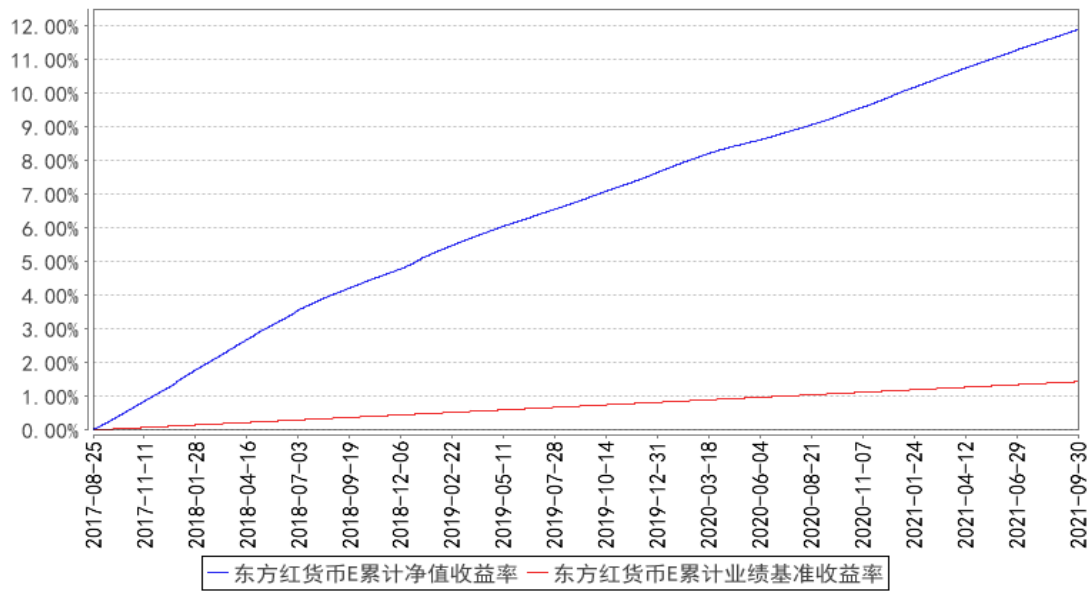

东方红货币E累计净值收益率与同期业绩比较基准收益率的历史走势对比图