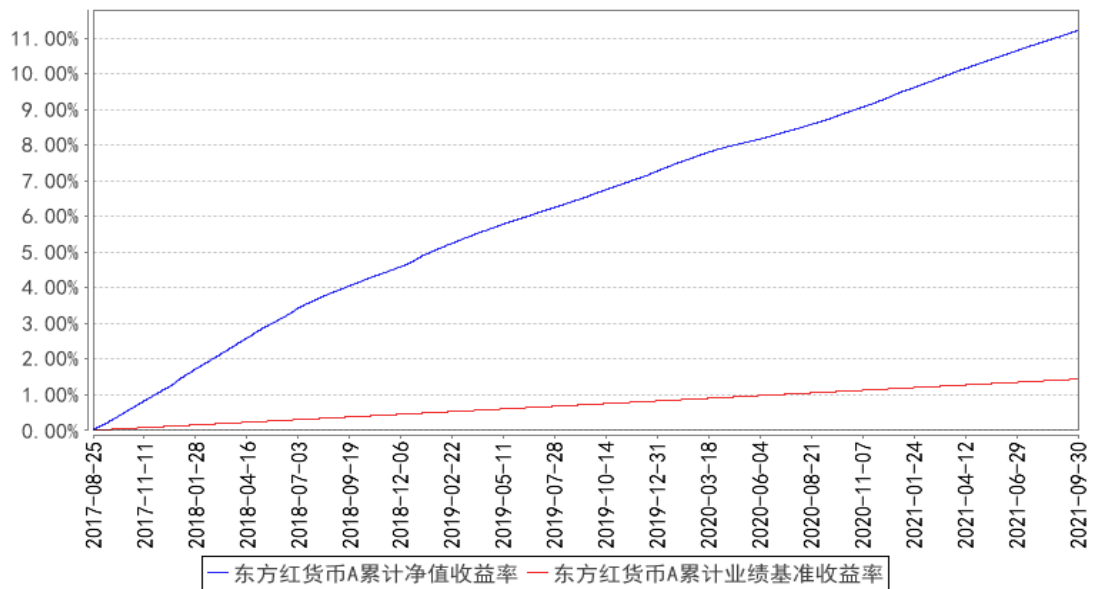

！

--	--	--	--	--	--	--

			上给	上给		
业						
业	！！		！			
	！	！	！ ！			！
司	！！		！		！ ！	

司

上给

东方红货币A累计净值收益率与同期业绩比较基准收益率的历史走势对比图

东方红货币B累计净值收益率与同期业绩比较基准收益率的历史走势对比图

东方红货币C累计净值收益率与同期业绩比较基准收益率的历史走势对比图